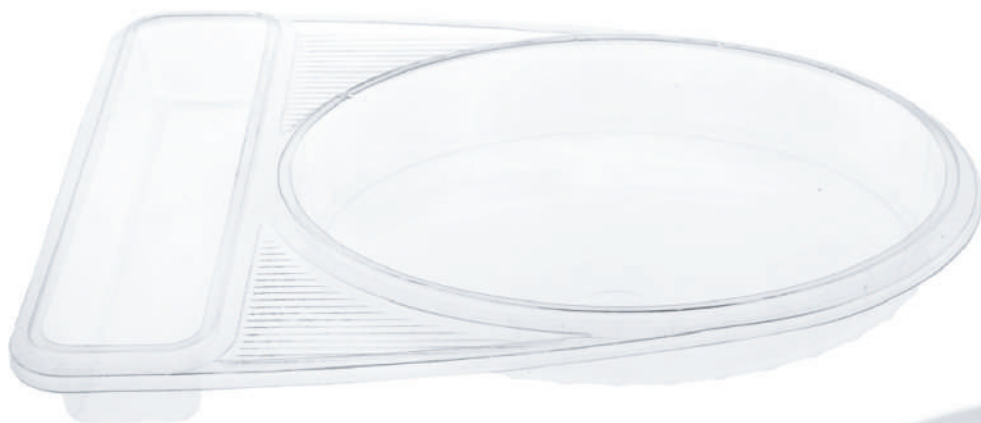

PW-22 TWH
 Prato com Tampa
 175 x 37 x 140mm

PW-22
 Prato sem Tampa
 171 x 25 x 140mm

T Termoformados
 Thermoforming

D Durável
 Durable

Dimensões em mm
 Dimensions in mm
A x B x C

PRATOS & CONSOMÊ

DISHES & CONSOMME