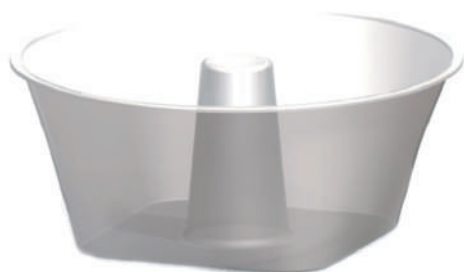

Forma 550ml
143 x 60 x 93mm

PW-63

Forma 300ml
116 x 49 x 75mm

Dimensões em mm
Dimensions in mm
A x B x C

TECNOLOGIA, QUALIDADE E PRATICIDADE PARA VOCÊ SABOREAR ÓTIMOS RESULTADOS.

TECHNICAL, QUALITY AND PRACTICALITY
FOR YOU TO SAVOR GREAT RESULTS